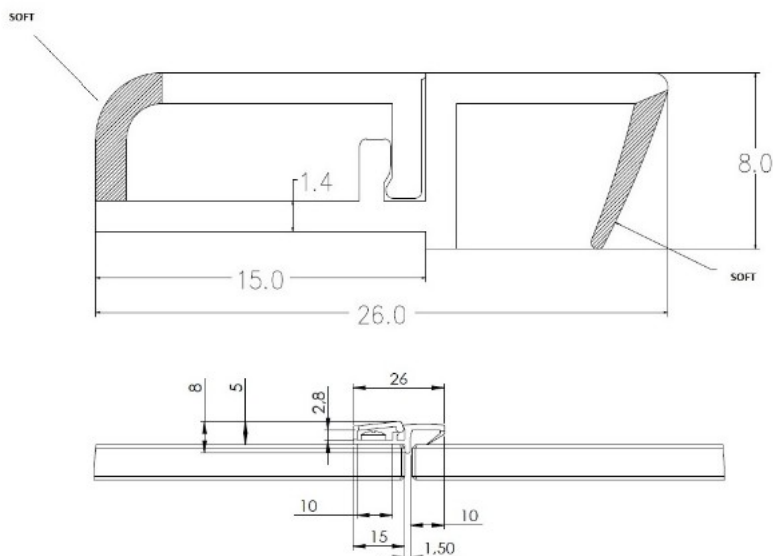

PRODUCT SHEET

Description:

Door Stop Profile PS Hard/TPE Soft, Light Grey, 2600mm

Item number:

14.05.902-0

Units	Box	Carton	HS Code	Barcode
Pcs.	1	40	3925901000	
				5704866519687

SISO A/S

Mileparken 11
DK-2740 Skovlunde
Denmark
VAT: 24786013